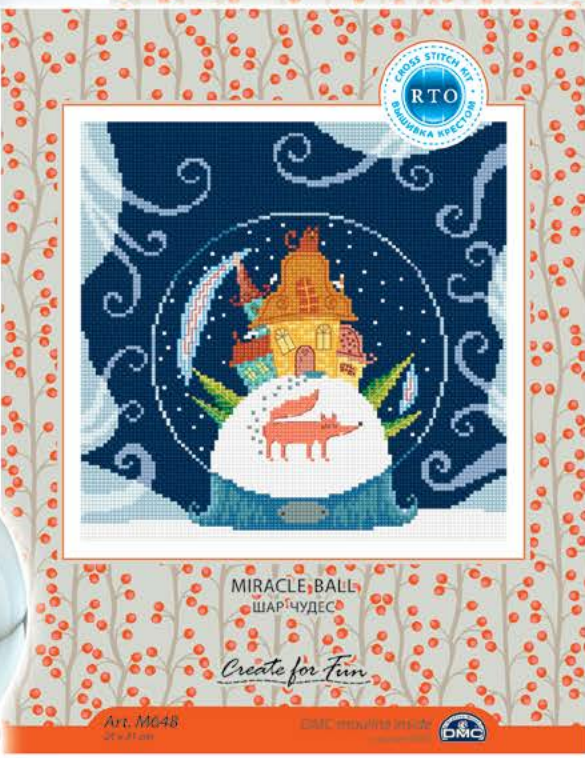

Dog. Winter. Christmas Time

Art. CU036
40 x 40 cm
Aida 14

Art. CU035
40 x 40 cm
Aida 14

Art. CU034
40 x 40 cm
Aida 14

Art. CU012
40 x 40 cm
Aida 14

Art. CU013
40 x 40 cm
Aida 14

Art. M655
27,5 x 33,5 cm
Aida 16

Art. M654
27,5 x 35 cm
Aida 16

WINTER FAIRY TALE
ЗИМНЯЯ СКАЗКА

MIRACLE BALL
ШАР ЧУДЕС

Art. M649
21 x 19,5 cm
Aida 14

Art. M648
21 x 21 cm
Aida 14

TOWN SECRET
СЕКРЕТ МАЛЕНЬКОГО ГОРОДА

Art. M650
23,5 x 23,5 cm
Aida 14