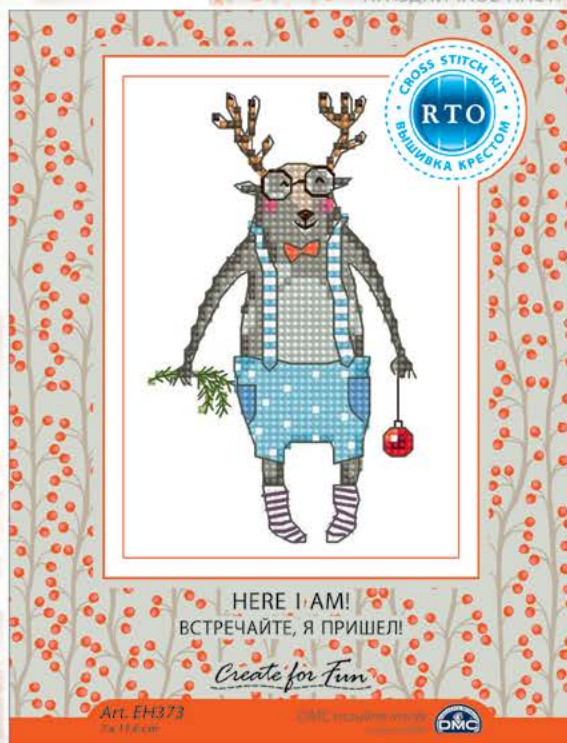

Art. M620
25 x 21 cm
Aida 14

Art. M707
20 x 20 cm
Aida 14

Art. M709
18 x 18 cm
Aida 14

Art. M651
32,5 x 25 cm
Aida 14

Art. EH374
8 x 12 cm
Aida 14

Art. EH373
7 x 11,5 cm
Aida 14

FAIRY LITTLE GNOME
ВОЛШЕБНЫЙ ГНОМИК