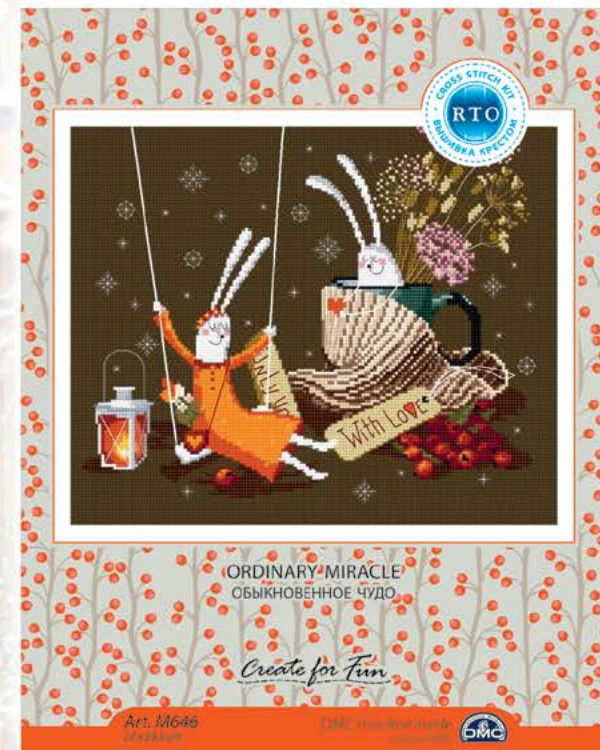

Art. M657
25,5 x 35,5 cm
Aida 14