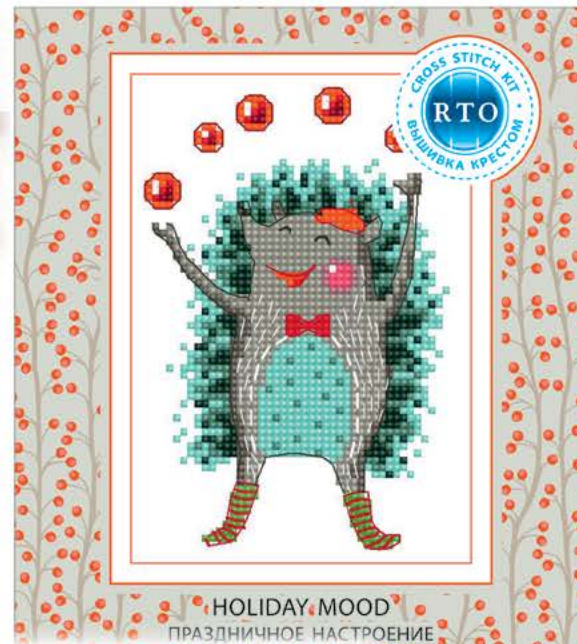

Art. M620
25 x 21 cm
Aida 14

Art. M707
20 x 20 cm
Aida 14

Art. M709
18 x 18 cm
Aida 14

Art. M651
32,5 x 25 cm
Aida 14

Art. EH374
8 x 12 cm
Aida 14

Art. EH373
7 x 11,5 cm
Aida 14

FAIRY LITTLE GNOME
ВОЛШЕБНЫЙ ГНОМИК