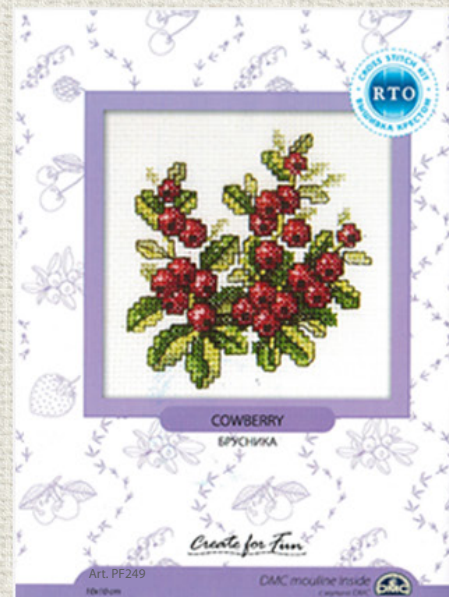

МИНИАТЮРЫ

10 x 10 см

НАБОРЫ С ПЯЛЬЦАМИ

МИНИАТЮРЫ

10x10 см

НАБОРЫ С ПЯЛЬЦАМИ

СОСТАВ НАБОРА

- Аида 14, белая
- Хлопок 100%
- Мулине DMC - хлопок 100%
- Игла
- Пяльцы с зажимом d120
- Схема символов
- Инструкция по вышиванию
- Техника вышивания - крест