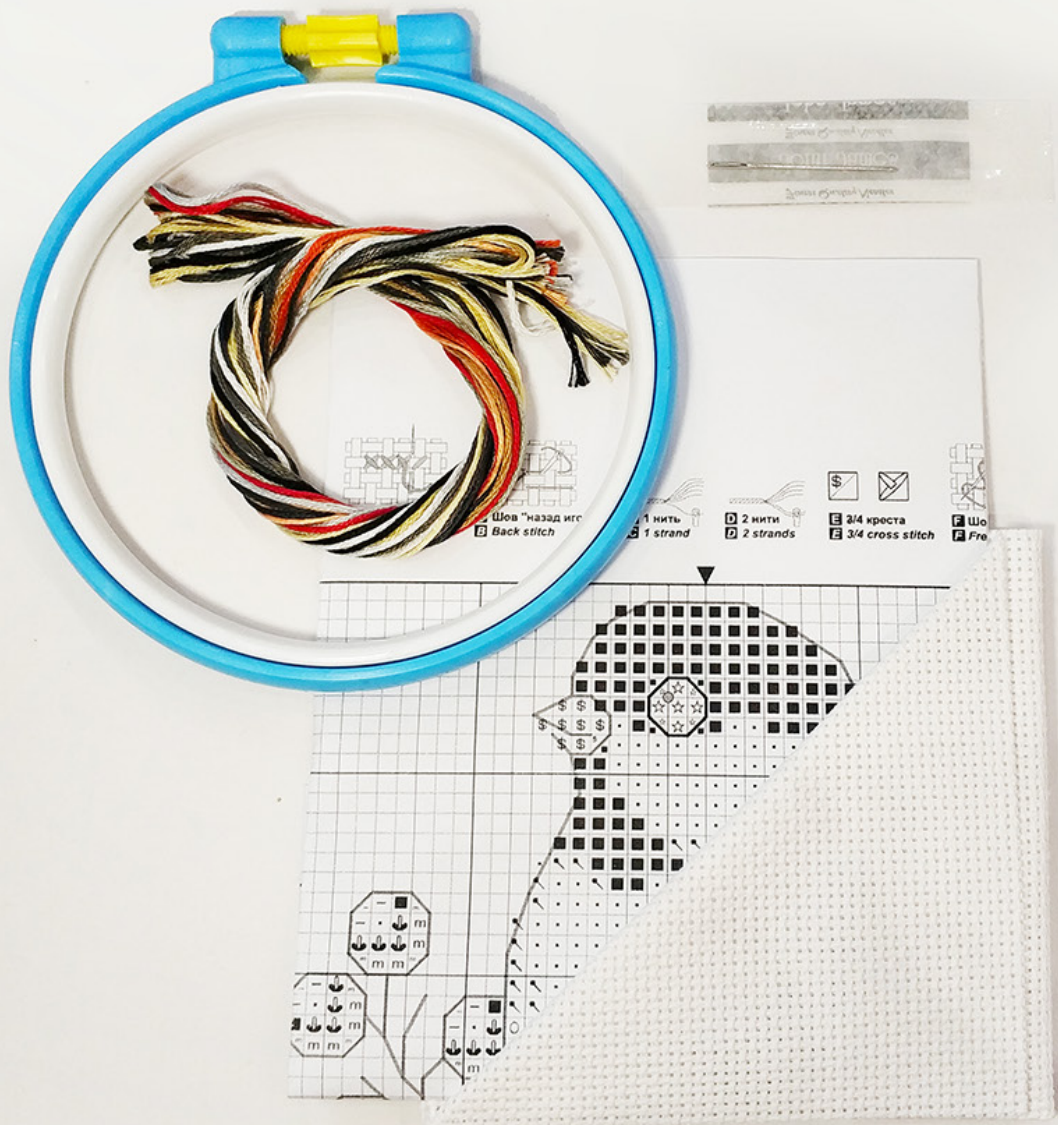

МИНИАТЮРЫ

10 x 10 см

НАБОРЫ С ПЯЛЬЦАМИ

МИНИАТЮРЫ

10x10 см

НАБОРЫ С ПЯЛЬЦАМИ

СОСТАВ НАБОРА

- Аида 14, белая
- Хлопок 100%
- Мулине DMC - хлопок 100%
- Игла
- Пяльцы с зажимом d120
- Схема символов
- Инструкция по вышиванию
- Техника вышивания - крест