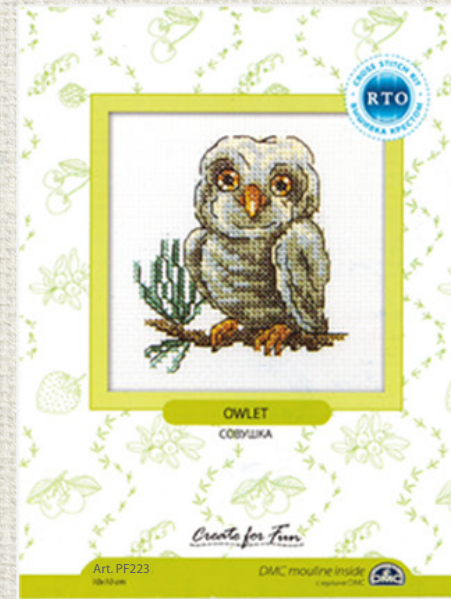

МИНИАТЮРЫ

10 x 10 см

НАБОРЫ С ПЯЛЬЦАМИ

МИНИАТЮРЫ

10x10 см

НАБОРЫ С ПЯЛЬЦАМИ

СОСТАВ НАБОРА

- Аида 14, белая
- Хлопок 100%
- Мулине DMC - хлопок 100%
- Игла
- Пяльцы с зажимом d120
- Схема символов
- Инструкция по вышиванию
- Техника вышивания - крест