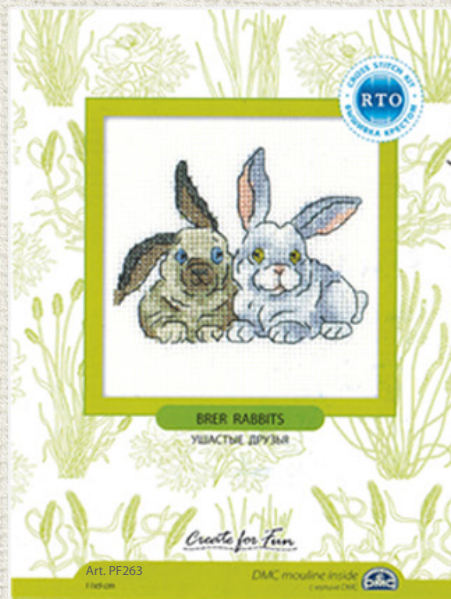

МИНИАТЮРЫ

10 x 10 см

НАБОРЫ С ПЯЛЬЦАМИ

МИНИАТЮРЫ

10x10 см

НАБОРЫ С ПЯЛЬЦАМИ

СОСТАВ НАБОРА

- Аида 14, белая
- Хлопок 100%
- Мулине DMC - хлопок 100%
- Игла
- Пяльцы с зажимом d120
- Схема символов
- Инструкция по вышиванию
- Техника вышивания - крест