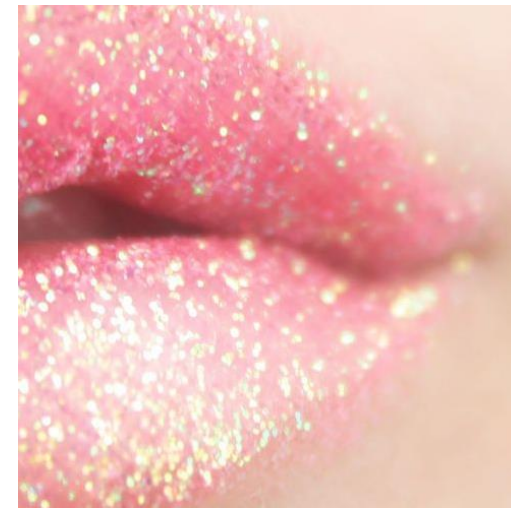

ROSE- VIOLACE

Розово-фиалковая
гамма
Сверкающий
эффект

C603

Create for Fun

C600

C915

C550

C554