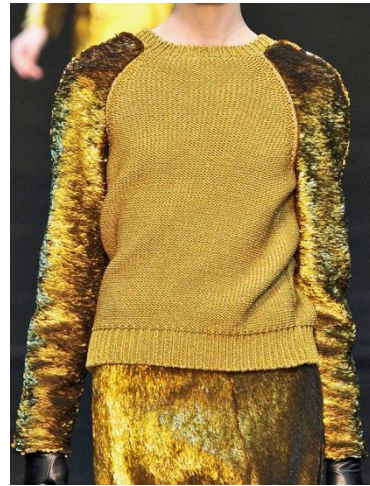

C740

C900

C666

C321

C816

C814

Create for Fun

Оранжево-красная
гамма
Сверкающий
эффект