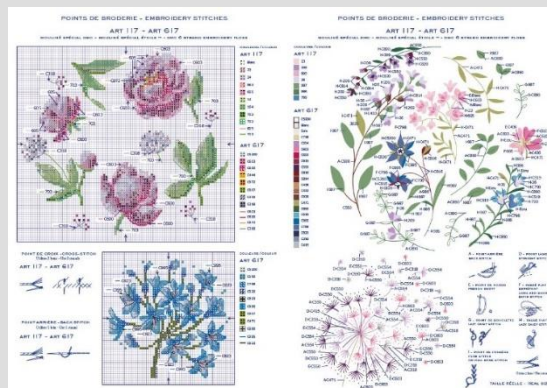

ПОДАРОЧНАЯ КОРОБОЧКА

Полный ассортимент 35 мотков будет упакован в красивую металлическую коробочку. Она имеет те же размеры, что и коробочка для 35 новых цветов мулине, для создания «Коллекции».

Серебристая металлическая коробочка с тиснением логотипа ДМС на крышке содержит:

- 35 моточков Mouliné ÉTOILE
- 4 схемы включая (2 схемы для счётного креста и 2 схемы для Традиционной вышивки)
- Размер 35 x 20 x 1,3см
- Артикул : 617В