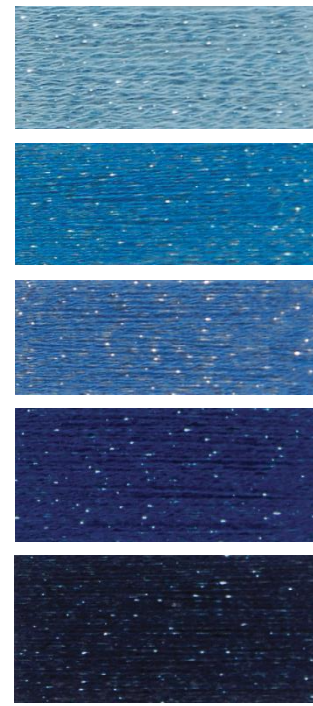

Зелено-анисовая
гамма
Сверкающий
эффект

C471

C907

C699

C890

C519

C995

C798

C310

Серо-серебристая
гамма
Сверкающий
эффект

MOULINE ETOILE – 35 ЦВЕТОВ

Nuancier plastifié
sur le display
(à cet endroit
sur la broche)

MOULINÉ SPECIAL
ÉTOILE

Embroid with the stars

Преимущества цветовой палитры: