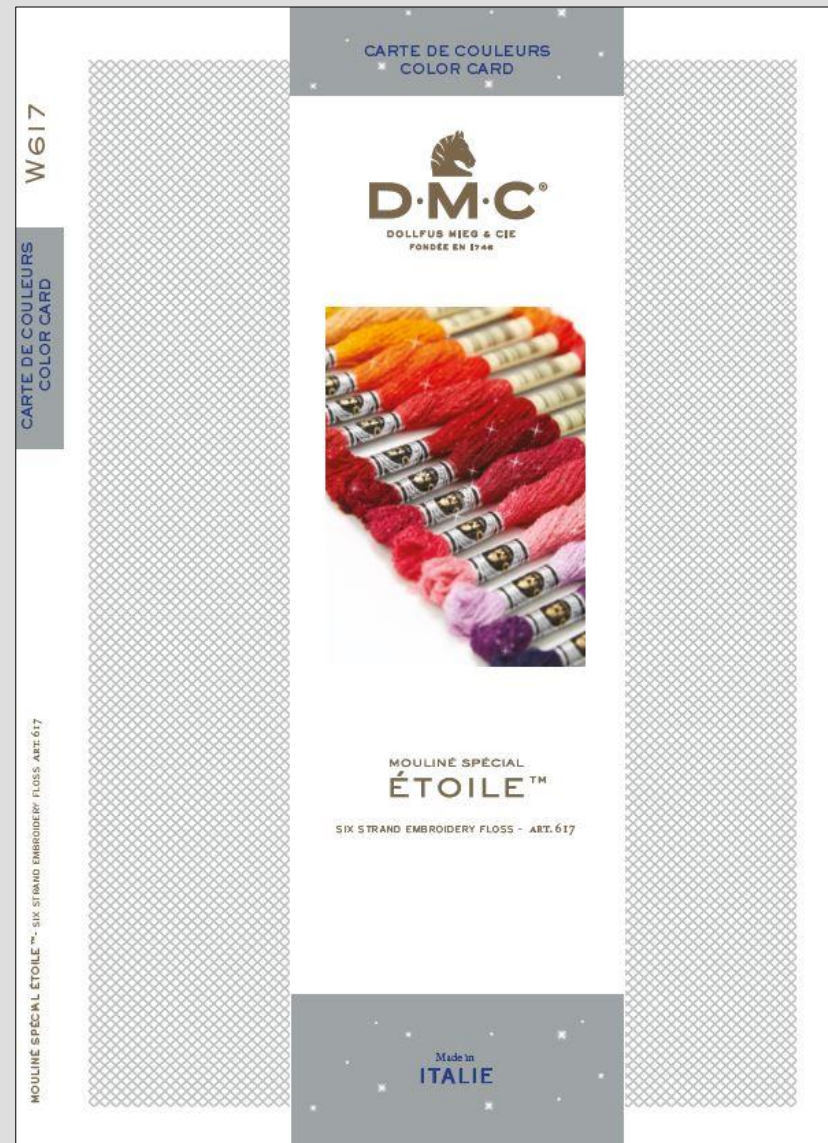

НОВАЯ КАРТА ЦВЕТОВ

Карта цветов The “Mouliné Etoile” бесплатно не предоставляется