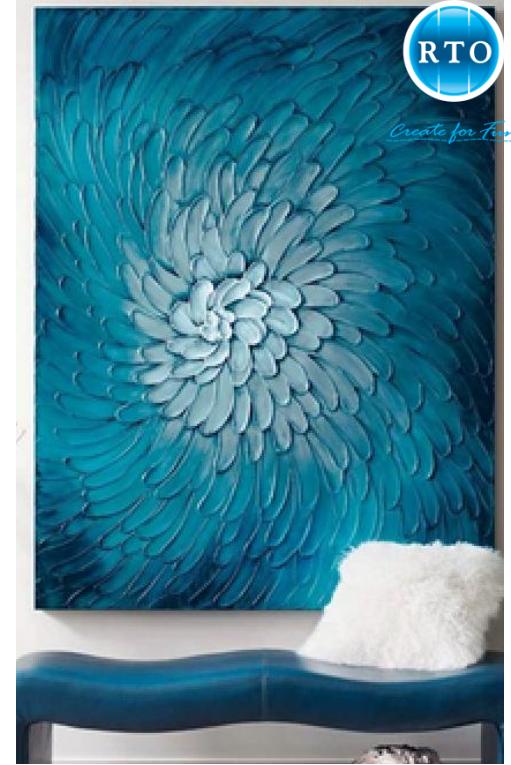

C519

C995

C798

C820

C823

Create for Fun