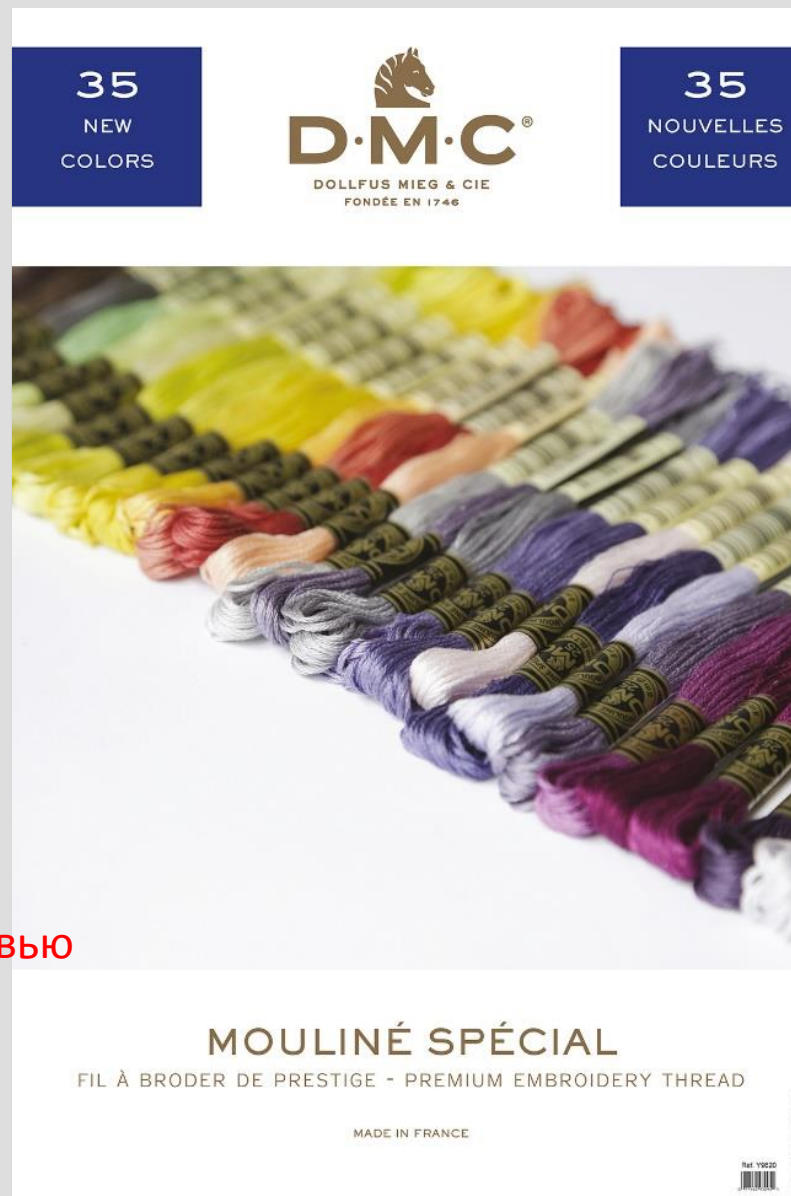

Размер: 40x60 см

Арт. Y9672

Превью