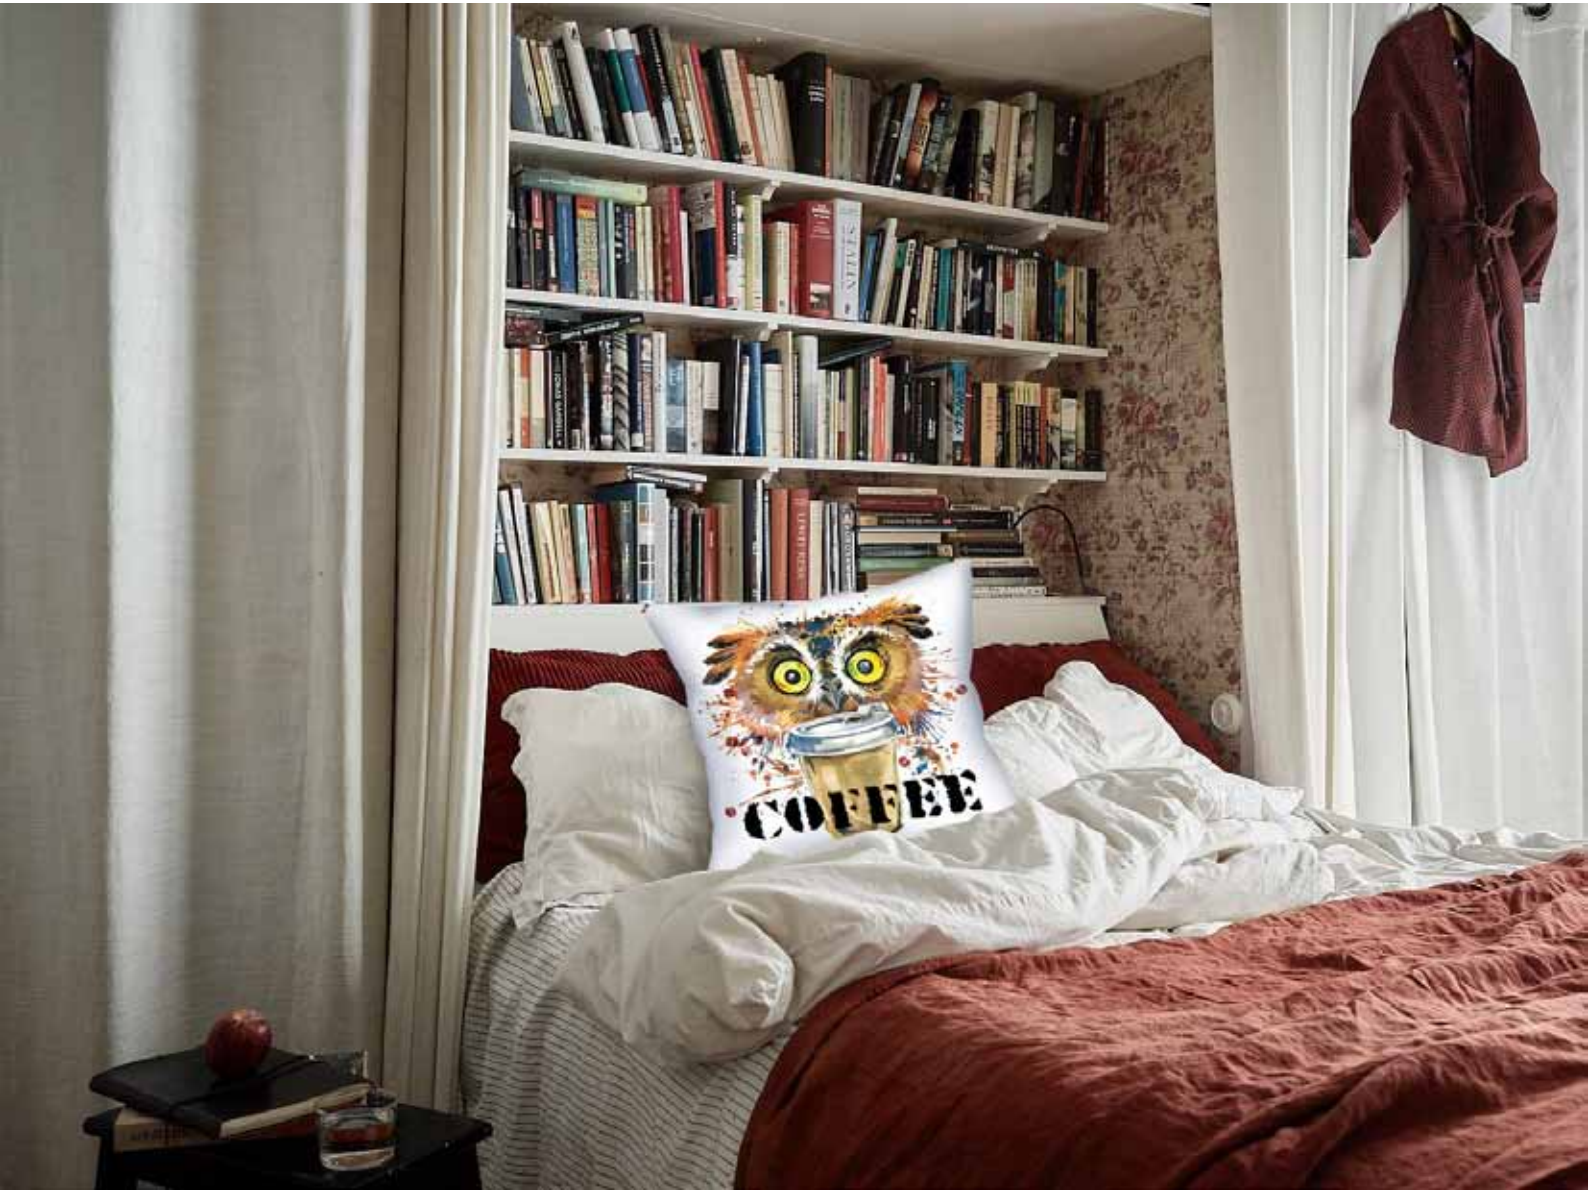

music is life

РИСУЕМ НИТКАМИ!

В наборе канва
с напечатанным рисунком

Art. DT-M019
40 x 40 cm

Art. DT-M018
40 x 40 cm

Art. DT-M020
40 x 40 cm

Art. DT-M021
40 x 40 cm

Art. DT-M016
40 x 40 cm

Art. DT-M017
40 x 40 cm