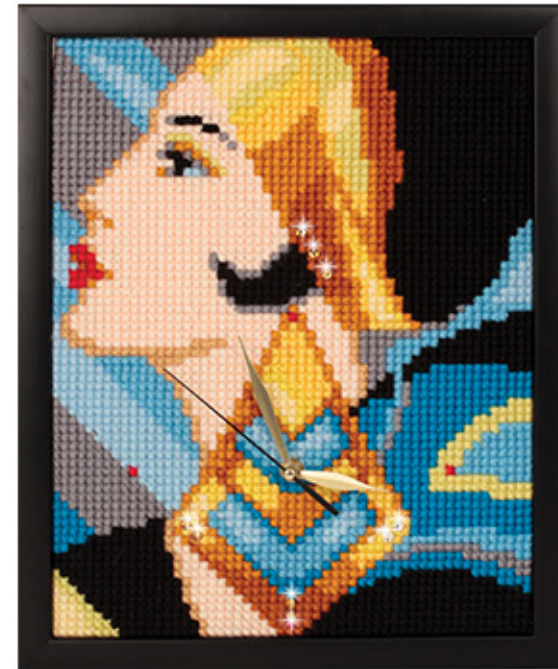

Design: Design: 30 x 40 cm / 11,8" x 15,7"

Art.:5275

Design: 40 x 40 cm / 15,7" x 15,7"

Art.:5276

Design: 40 x 40 cm / 15,7" x 15,7"

Декорированы
стразами

SWAROVSKI

Art.:CD016
Design: 25,5 x 40 cm / 10" x 15,7"