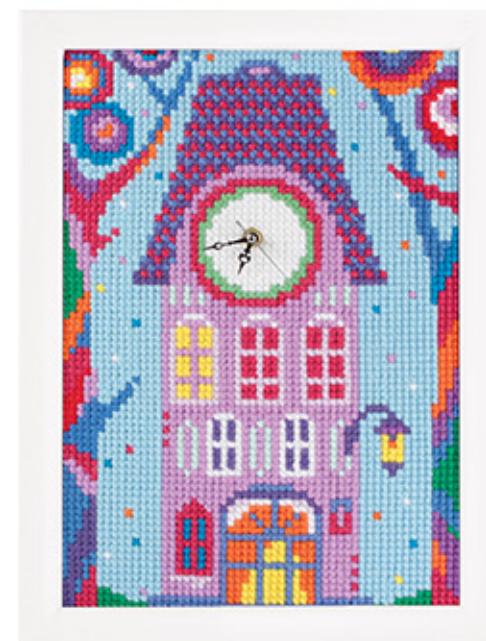

*Декорированы
стразами*

Art.:CD015

Design: 27,5 x 35 cm / 10,8" x 13,7"

Art.:CD006
Design:35 x 32 cm / 13,8" x 12,6"

Art.:5365

Design: 40 x 40 cm / 15,7" x 15,7"

Art.:5364

Design: 40 x 40 cm / 15,7" x 15,7"

Art.:CD008
Design: 35 x 26,5 cm / 13,7" x 10,4"

Art.:CD012

Design: 28,5x28,5 cm / 11,2" x 11,2"

Art.:CD012
Design: 27,5 x 40 cm / 10,8" x 15,8"

Art.:5344

Design: 40 x 40 cm / 15,7" x 15,7"

Art.:5343

Design: 40 x 40 cm / 15,7" x 15,7"